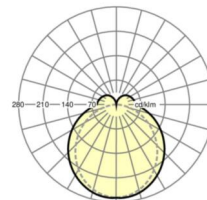

ÉCLAIRAGISME

Équipement	LED, Rendu des couleurs/Température de couleur CRI ≥ 80 / 4000K
Tolérance de localisation chromatique (MacAdam)	3SDCM
Groupe de risque photobiologique (Luminaire)	RG1
Flux lumineux nominal	7038lm
Longévité des sources LED	50000h L80/B10 (Tq 35°C)
Efficacité lumineuse du luminaire	169lm/W
Angle de rayonnement	130° (C0) / 110° (C90)
UGR trans./long.	25.2 / 23.7

Référence	LED 7500lm 840
ηLB	100 %
Φ ↓/↑	84 % / 16 %
UGR trans./long.	25.2 / 23.7

Dimensions

L	1531 mm	Longueur
B	63 mm	Largeur
H	54 mm	Hauteur
